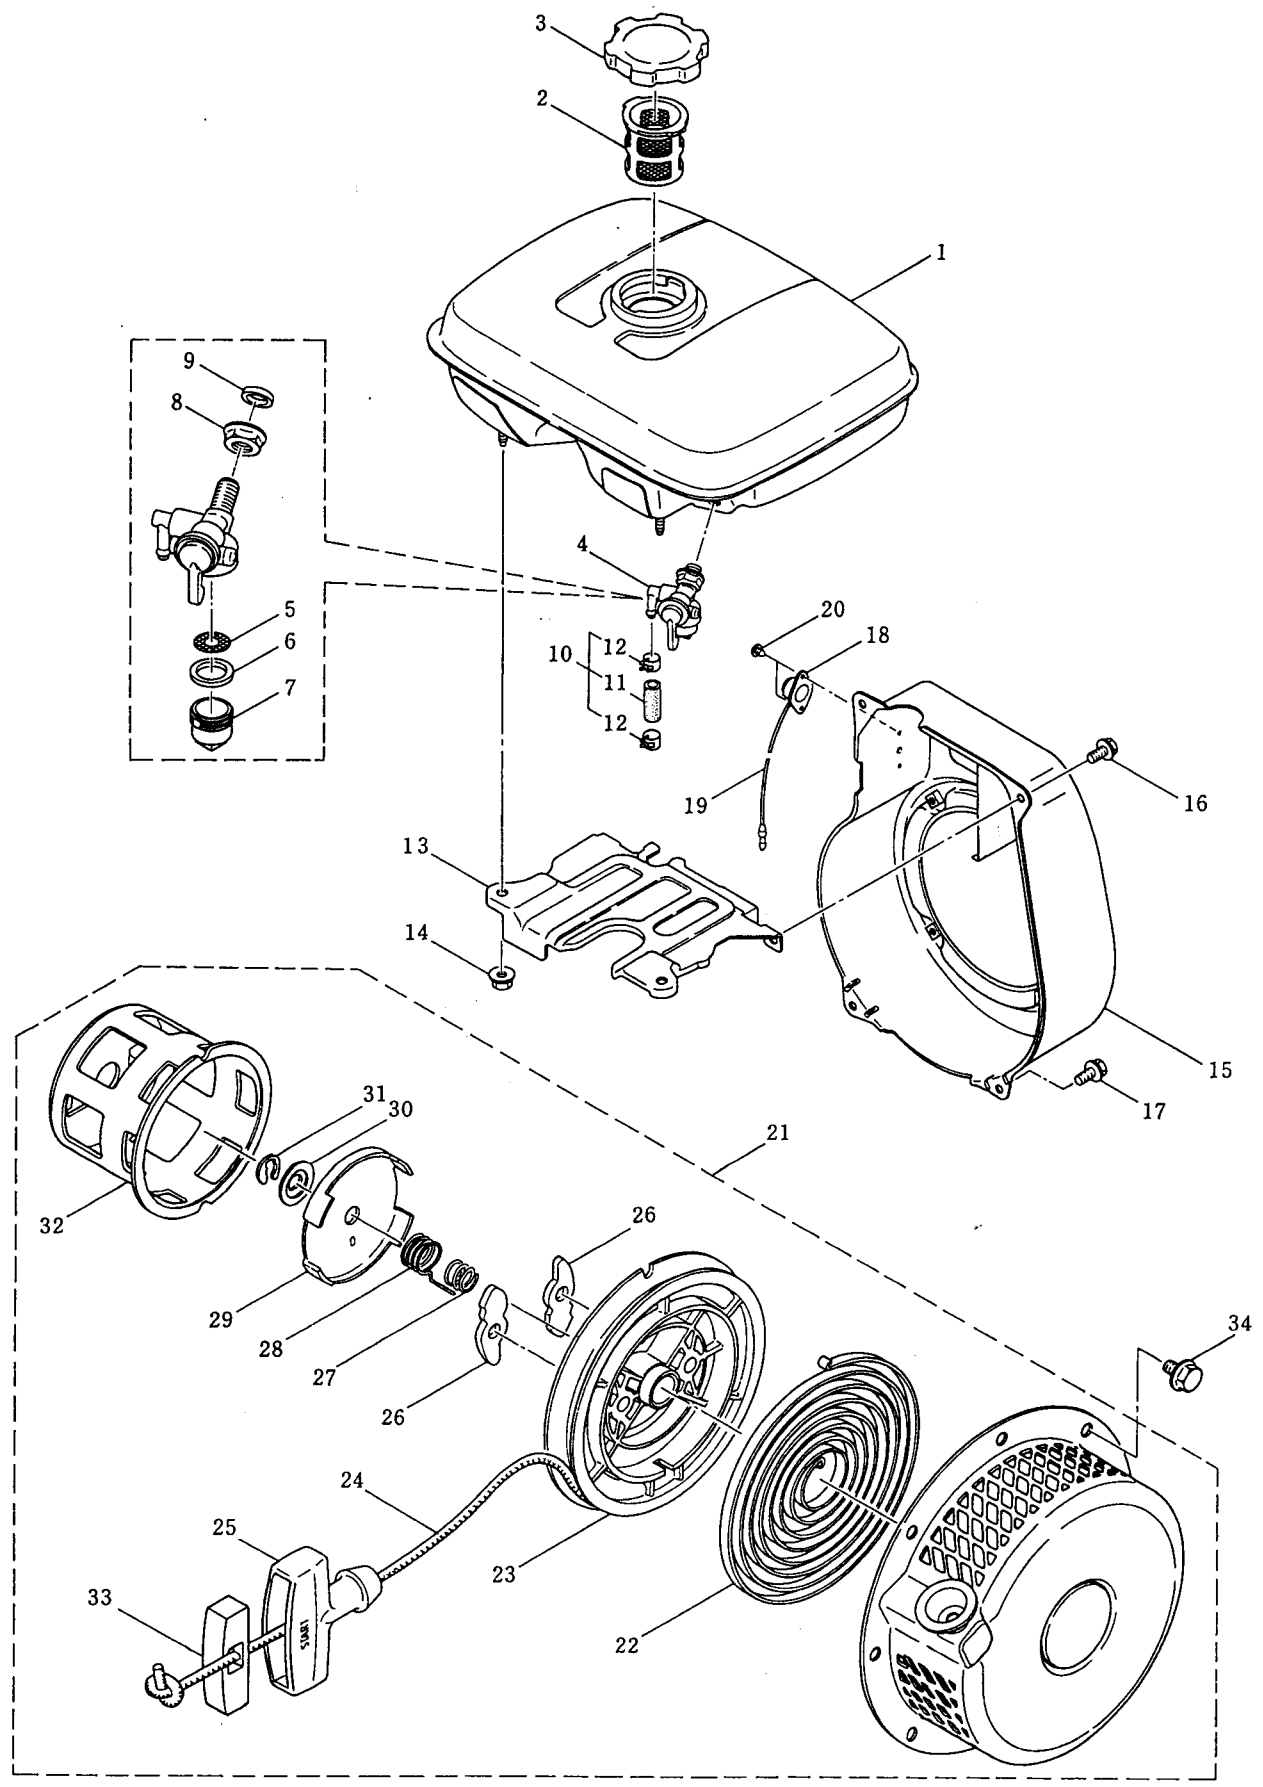

5. MP5020E (EY20D) エンジン ENGINE

フューエル タンク リコイル スタータ
FUEL TANK, RECOIL STARTER

見出番号 Ref. No	部品番号 Part No.	部 品 名 称 P a r t s N a m e	個数 Q.ty	備 考 R e m a r k s
5-1	586451	フューエルタンク	Fuel tank	1 227 60101 21
5-2	945066	フューエルフィルタ	Fuel filter	1 064 13600 10
5-3	995780	フューエルタンクキャップ	Fuel tank cap	1 043 04300 15
5-4	586452	フューエルストレーナ アッセンブリ	Fuel strainer, ass'y	1 Incl.5~9 064 20064 00
5-5	586453	フィルタ	Filter	1 064 20064 20
5-6	586454	パッキン	Packing	1 064 20064 10
5-7	991882	カップ	Cap	1 064 20042 10
5-8	586455	ナット	Nut	1 064 20064 30
5-9	586456	パッキン	Packing	1 064 20064 40
5-10	586457	フューエルパイプ コンプリート	Fuel pipe, compl.	1 Incl.11,12 227 62640 01
5-11	972930	ラバーパイプ	Rubber pipe	1 $\phi 6 \times \phi 12 \times 57L$ 085 10600 00
5-12	972923	ホースクランプ	Hose clamp	2 056 11100 20
5-13	991886	ヘッドカバー	Head cover	1 227 52701 03
5-14	991861	フランジナット	Flange nut	4 002 38060 00
5-15	586458	ブロアハウジング コンプリート	Blower housing, compl.	1 227 51301 01
5-16	991876	フランジボルト	Flange bolt	2 011 00600 30
5-17	991816	フランジボルト	Flange bolt	2 011 00600 20
5-18	990621	ストップボタン	Stop button	1 066 20000 11
5-19	991888	ワイヤ 1 コンプリート	Wire 1, compl.	1 214 73201 01
5-20	972916	タッピングスクリュー	Tapping screw	2 015 00400 10
5-21	991889	リコイルスタータ アッセンブリ	Recoil starter, ass'y	1 Incl.22~33 227 50211 00
5-22	991890	スパイラルスプリング	Spiral spring	1 106 50116 08
5-23	991891	リール	Reel	1 227 50120 08
5-24	586459	スタータロープ	Starter rope	1 227 50110 08
5-25	586460	スタータノブ	Starter knob	1 227 50100 08
5-26	991894	ラチェット	Ratchet	2 106 50128 18
5-27	991895	フリクションスプリング	Friction spring	1 106 50132 08
5-28	991896	リターンズスプリング	Return spring	1 106 50136 18
5-29	991897	フリクションプレート	Friction plate	1 106 50144 08
5-30	991898	スラストワッシャ	Thrust washer	1 106 50185 08
5-31	991794	クリップ	Clip	1 106 50186 08
5-32	991899	スターティングプーリ	Starting pulley	1 227 50145 08
5-33	586461	ノブキャップ	Knob cap	1 227 50150 08
5-34	991864	フランジボルト	Flange bolt	4 011 00600 10