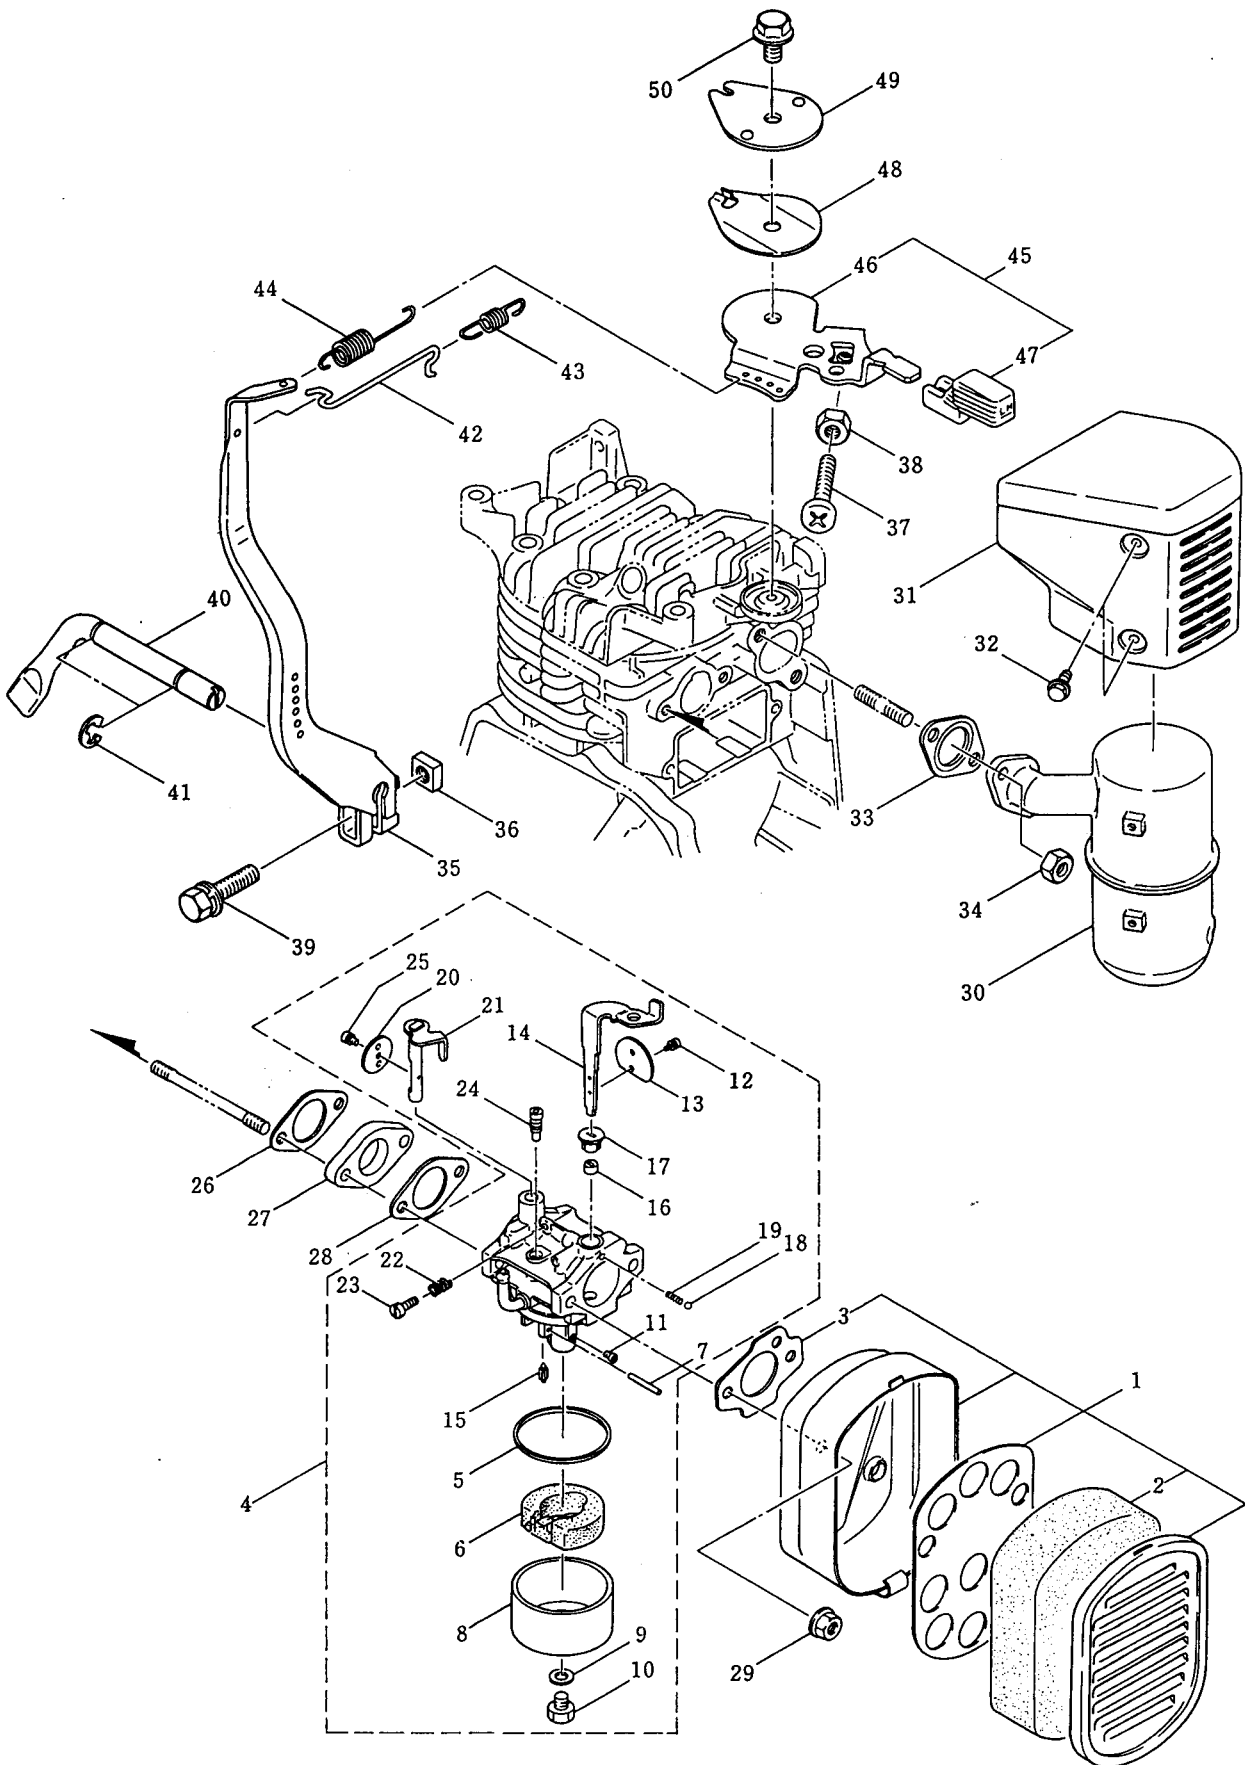

4.MP5020E (EY20D) エンジン ENGINE

エア クリーナ キャブレター マフラー ガバナ
AIR CLEANER, CARBURETOR, MUFFLER, GOVERNOR

見出番号 Ref. No	部品番号 Part No.	部 品 名 称 P a r t s N a m e	個数 Q,ty	備 考 R e m a r k s
4-1	586439	エアクリーナ	1	Incl.2,3 227 32603 00
4-2	991839	クリーナエレメント	1	227 36002 03
4-3	586440	ガスケット	1	227 36004 13
4-4	586441	キャブレタ アッセンブリ	1	Incl.5~25 227 62301 10
4-5	991842	フロートチャンバパッキン	1	214 62540 08
4-6	586442	フロート	1	226 62506 08
4-7	991844	フロートピン	1	214 62515 08
4-8	586443	フロートボデー	1	227 62558 08
4-9	991846	パッキン	1	214 62450 08
4-10	586444	ボルト	1	227 62451 08
4-11	991848	メインジェット	1	227 62400 08
4-12	586445	スクリュ	2	237 62451 08
4-13	991850	チョークバルブ	1	226 62525 08
4-14	586446	チョークレバー	1	226 62520 18
4-15	991852	ニードルバルブ	1	226 62500 08
4-16	991853	リング	1	226 62550 08
4-17	991854	リング	1	226 62551 08
4-18	072736	スチールボール	1	209 62353 08
4-19	072735	スプリング	1	209 62446 08
4-20	991855	スロットルバルブ	1	220 62535 08
4-21	991856	シャフト	1	226 62530 08
4-22	072401	スプリング	1	209 62445 08
4-23	072746	スクリュ	1	209 62352 08
4-24	945343	パイロットジェット	1	209 62420 08
4-25	991857	スクリュ	1	150 62356 08
4-26	991858	ガスケット	1	227 35901 03
4-27	586447	インシュレータ	1	227 32901 13
4-28	586448	ガスケット	1	227 35904 03
4-29	991861	フランジナット	2	002 38060 00
4-30	991862	マフラ	1	227 30101 01
4-31	586449	マフラカバー	1	227 34201 11
4-32	991864	フランジボルト	3	011 00600 10
4-33	991865	ガスケット	1	214 35201 11
4-34	072266	ナット	2	002 19080 00
4-35	991866	ガバナレバー	1	227 42301 01
4-36	993311	ナット	1	018 60600 20
4-37	945362	スクリュ	1	004 31063 00
4-38	072201	ナット	1	002 27060 00
4-39	995652	ボルト (WSW)	1	001 14062 50
4-40	991867	ガバナシャフト	1	227 42201 03
4-41	945013	クリップ	2	003 13060 00
4-42	991868	ガバナロッド	1	227 42701 01
4-43	991869	ロッドスプリング	1	227 42801 01
4-44	586450	ガバナスプリング	1	227 42501 11
4-45	991871	スピードコントロール アッセンブリ	1	Incl.46,47 227 43301 00