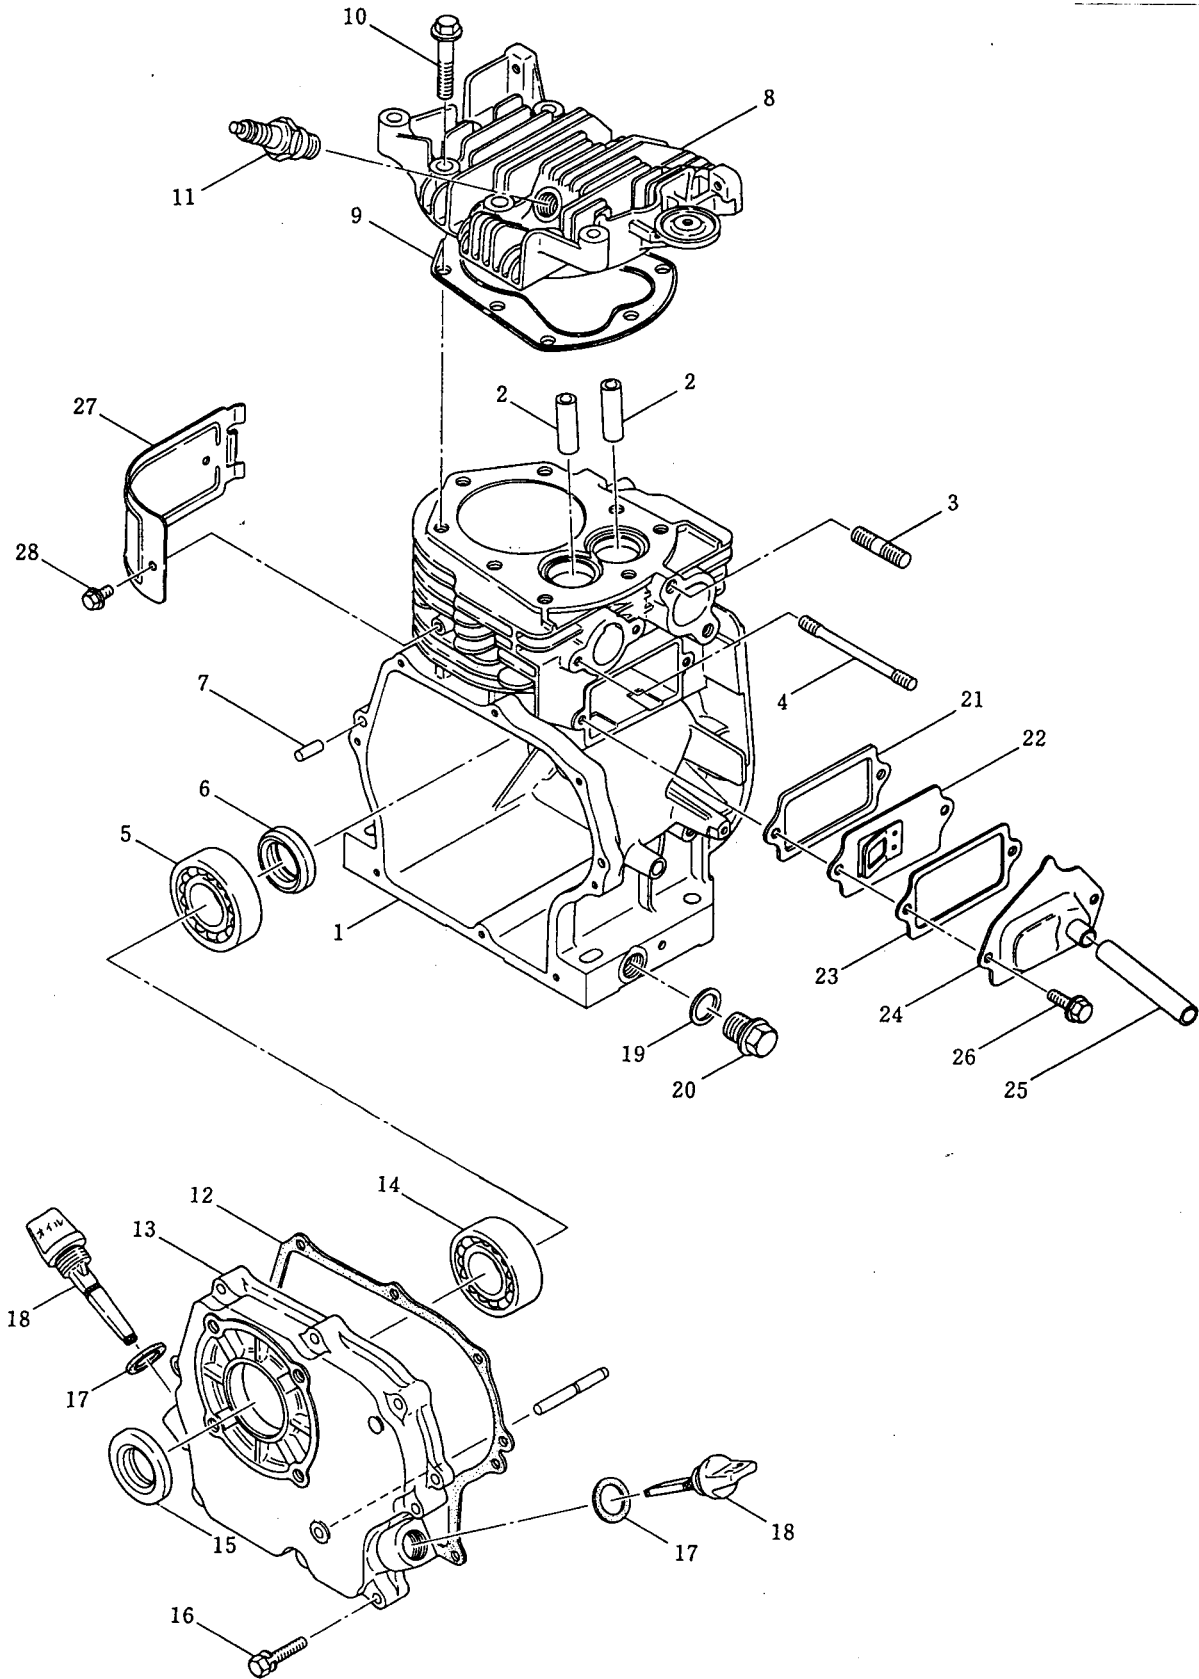

2.MP5020E (EY20D) エンジン ENGINE

クランクケース CRANKCASE

2-13 ---- 2-14, 2-15

見出番号 Ref. No	部品番号 Part No.	部 品 名 称 P a r t s N a m e	個数 Q,ty	備 考 R e m a r k s
2-1	586424	クランクケース コンプリート	1	Incl.2~7 227 10101 21
2-2	991798	バルブガイド	2	227 14202 03
2-3	991799	スタッド	2	010 50802 50
2-4	991800	スタッド	2	010 50601 20
2-5	072658	ボールベアリング	1	BB6205 060 02500 10
2-6	586425	オイルシール	1	TB25 × 38 × 7 044 02501 50
2-7	991801	ダウエルピン	2	031 00600 20
2-8	586426	シリンダヘッド	1	227 13001 13
2-9	586427	ガスケット	1	227 15001 11
2-10	991804	フランジボルト	8	011 00800 10
2-11	586428	スパークプラグ	1	NGK - B6HS 065 01400 36
2-12	991806	ガスケット	1	227 16001 03
2-13	586429	メインベアリングカバー	1	Incl.14,15 227 11001 21
2-14	072658	ボールベアリング	1	060 02500 10
2-15	586430	オイルシール	1	TB25 × 41.24 × 7 044 02501 60
2-16	991809	ボルト	8	013 00600 40
2-17	991810	ガスケット	2	021 31600 10
2-18	991811	オイルゲージ	2	227 63601 03
2-19	972917	ガスケット	2	021 11400 20
2-20	970236	プラグ	2	040 11400 30
2-21	991812	ガスケット	1	227 16007 03
2-22	991813	ブリーザプレート	1	227 14401 01
2-23	991814	ガスケット	1	227 16006 03
2-24	991815	タペットカバー	1	227 14301 01
2-25	972931	ラバーパイプ	1	φ 8 × φ 11 × 66L 085 10800 00
2-26	991816	フランジボルト	2	011 00600 20
2-27	991817	シリンダバッフル コンプリート	1	227 52602 01
2-28	995572	フランジボルト	1	011 00600 10