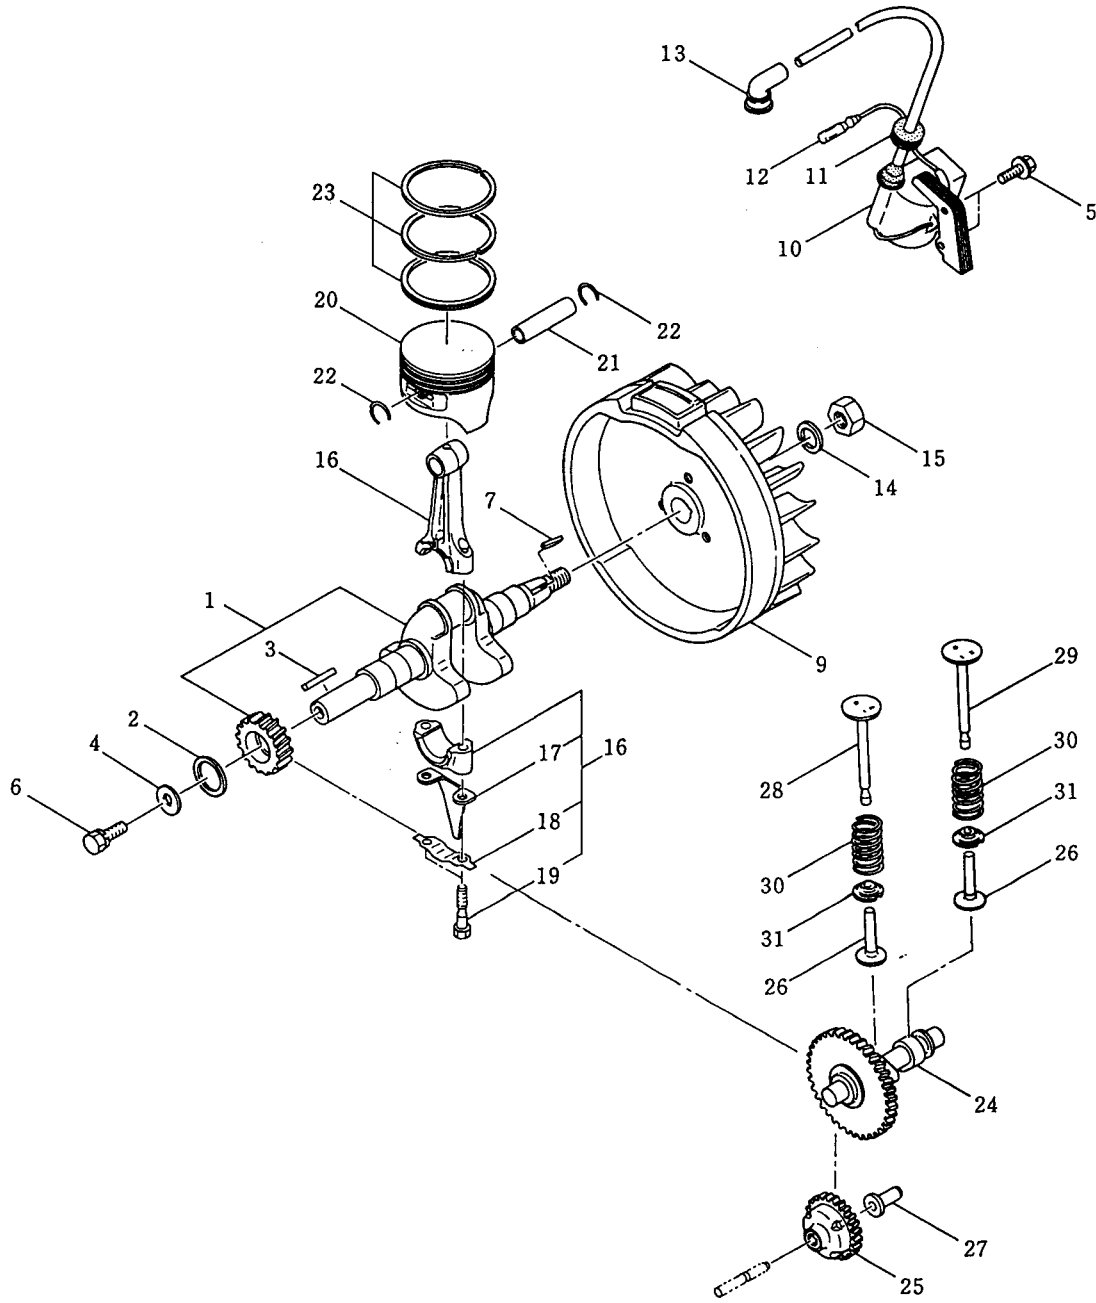

### 3.MP5020E (EY20D) エンジン ENGINE

クランクシャフト カムシャフト ピストン マグネト  
CRANKSHAFT, CAMSHAFT, PISTON, MAGNETO

3-8 ----- 3-9~3-12

見出番号 Ref. No	部品番号 Part No.	部 品 名 称 P a r t s N a m e	個数 Q,ty	備 考 R e m a r k s
3-1	586431	クランクシャフト コンプリート	1	227 20203 01
3-2	991718	スペーサ	1	t0.6 023 02501 10
3-2	991719	スペーサ	1	t0.8 023 02501 20
3-2	991720	スペーサ	1	t1.0 023 02501 30
3-3	586432	キー	1	005 30053 01
3-4	990607	ワッシャ	1	020 00800 50
3-5	586436	フランジボルト	2	011 00601 21
3-6	973108	ボルト (SW)	1	001 13081 60
3-7	945469	ウッドラフキー	1	032 30300 10
3-8	586434	マグネト アッセンブリ	1	Incl.9~12 227 70201 10
3-9	991820	フライホイール	1	227 70120 08
3-10	586435	イグニッションコイル	1	227 70130 38
3-11	991822	グロメット	1	226 70245 08
3-12	586433	コード	1	226 70236 08
3-13	945776	スパークプラグキャップ	1	065 50000 50
3-14	945451	スプリングワッシャ	1	003 20140 00
3-15	945447	ナット	1	002 18140 00
3-16	991824	コネクティングロッド アッセンブリ	1	Incl.17~19 227 22511 00
3-17	991825	オイルスクレーパ	1	227 23101 03
3-18	991826	ロッドロックワッシャ	1	227 23201 03
3-19	991827	コネクティングロッドボルト	2	227 23001 03
3-20	991828	ピストン	1	227 23401 03
3-21	586437	ピストンピン	1	214 23301 13
3-22	991728	クリップ	2	056 51400 10
3-23	991830	ピストンリング セット	1	227 23501 07
3-24	991831	カムシャフト	1	227 31701 03
3-25	991832	ガバナギヤ	1	227 45003 01
3-26	991837	タペット	2	227 33301 03
3-27	991737	ガバナスリーブ	1	205 41901 03
3-28	991833	インテイクバルブ	1	227 33401 03
3-29	586438	エキゾーストバルブ	1	227 33501 13
3-30	991835	バルブスプリング	2	227 33601 03
3-31	991836	スプリングリテーナ	2	227 33701 03