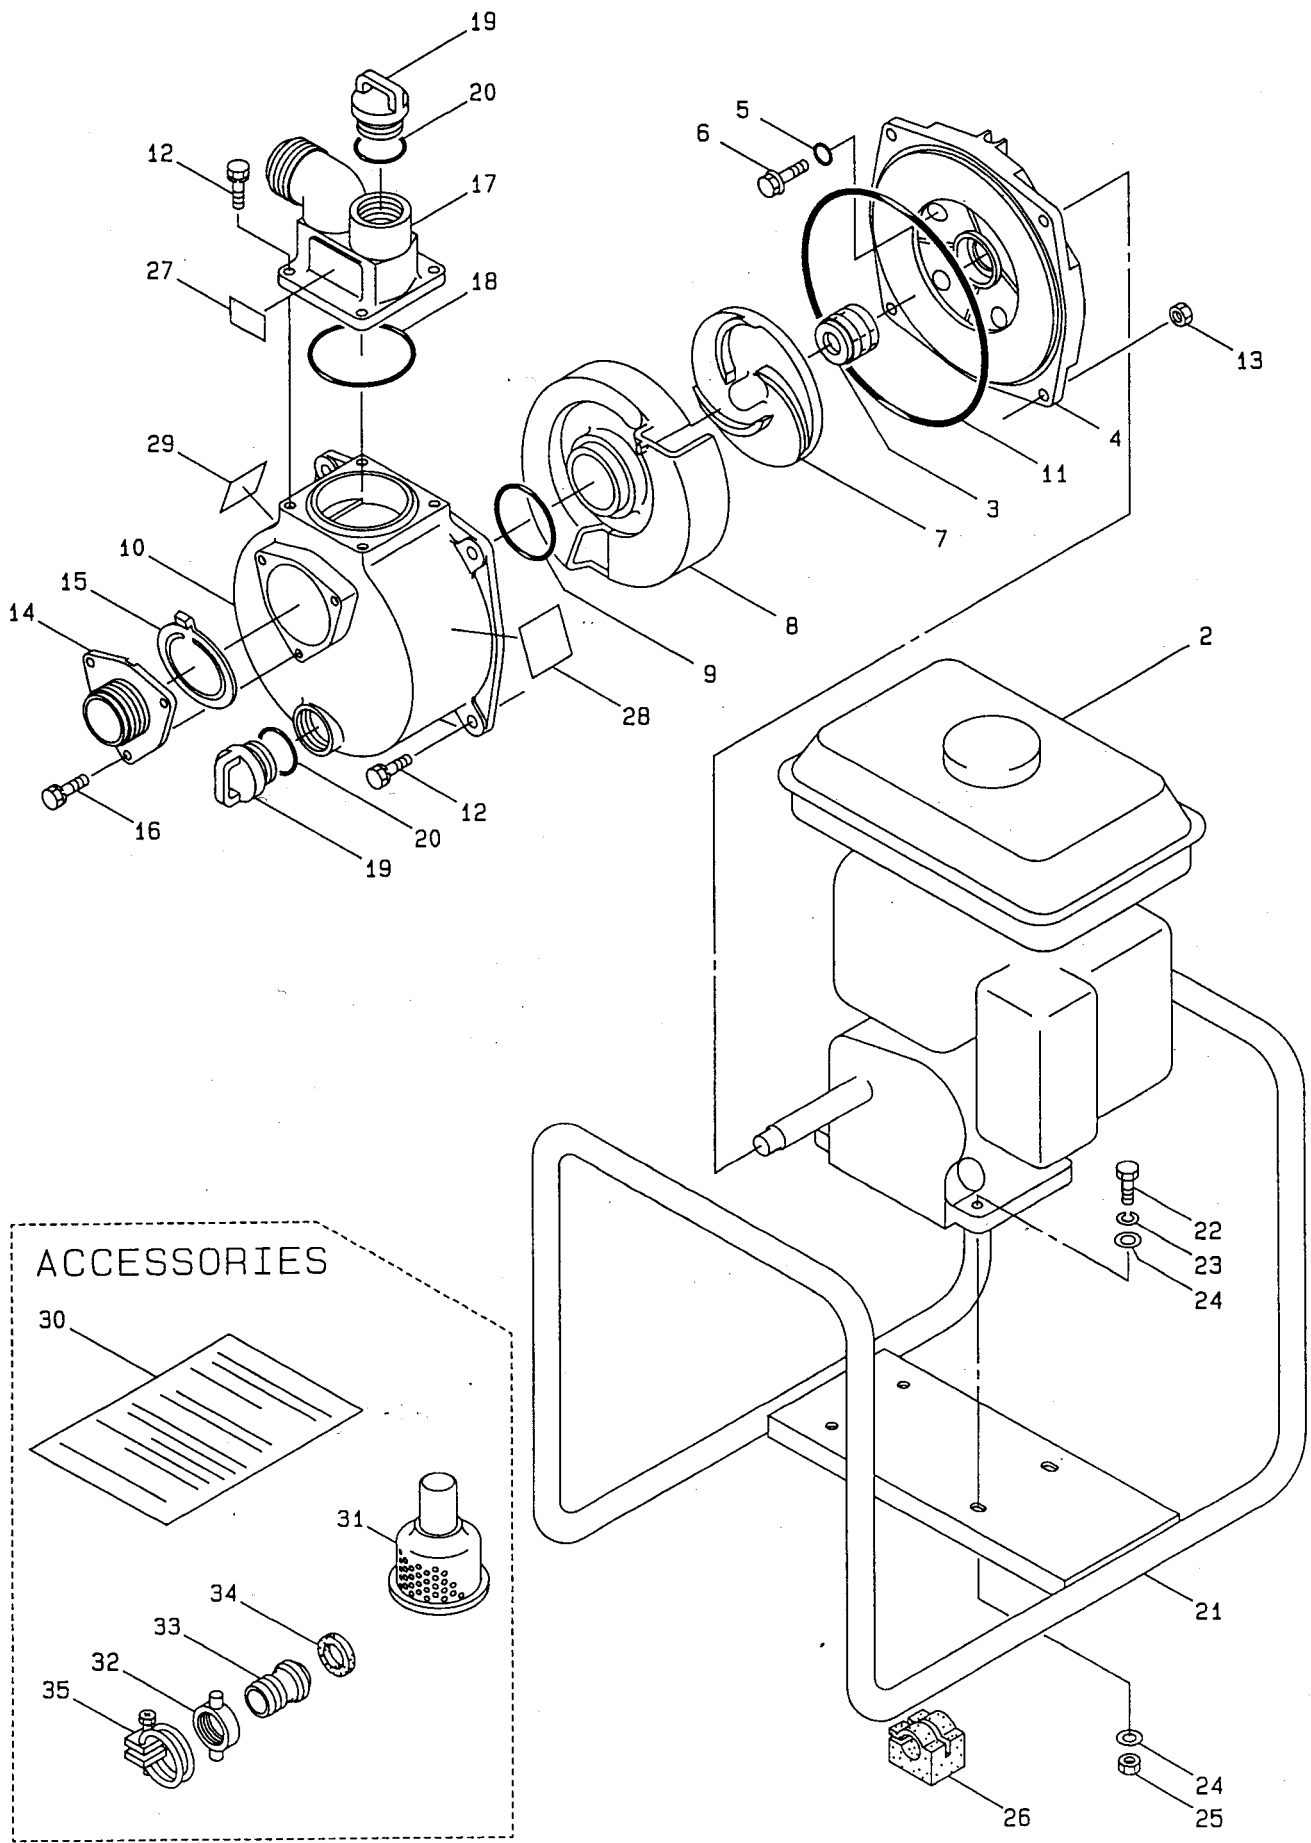

## CONTENTS

1. MAIN BODY.....	1~2
2. ENGINE .....	3~4
3. ENGINE .....	5~6
4. ENGINE .....	7~9
5. ENGINE .....	10~11

1. MP5020E (EY20D)  
 本体 MAIN BODY

見出番号 Ref. No	部品番号 Part No.	部 品 名 称 P a r t s N a m e	個数 Q,ty	備 考 Remarks
1-1	332039	MP5020E (EY20D)	1	
1-2	240733	エンジン	1	EY20D
1-3	240072	メカニカルシール	1	
1-4	240480	ケーシングカバー	1	
1-5	014190	Oリング	4	P8
1-6	089721	フランジツキ6カクボルト	4	M8×40
1-7	240583	インペラ	1	115 - M18×1.5
1-8	240584	スクロール	1	
1-9	012392	Oリング	1	G60
1-10	240585	ケーシング	1	
1-11	016601	Oリング	1	W1517 - 43
1-12	092530	6カクボルト (SW)	8	M8×25
1-13	081039	6カクナット	4	M8
1-14	240586	スイコミグチ	1	
1-15	240484	ギャクシベン	1	
1-16	092521	6カクボルト (SW)	3	M8×20
1-17	240587	ハキダシグチ	1	
1-18	012393	Oリング	1	G80
1-19	240082	プラグ	2	M36
1-20	018690	Oリング	2	P36
1-21	240487	セットダイ マトメ	1	
1-22	080133	6カクボルト	4	M8×35×22
1-23	015845	バネザガネ	4	M8
1-24	012489	ヒラザガネ	8	M8
1-25	081039	6カクナット	4	M8
1-26	240490	ボウシングム	4	
1-27	240368	ハリマーク	1	MARUYAMA
1-28	240019	ハリマーク	1	ウンテンチュウイ
1-29	240500	ネームプレート	1	MP5020E
1-30	240588	トリアツカイセツメイショ	1	
1-31	240495	フゾクヒン ストレーナ クミタテ	1	
1-32	240096	ホースメネジナット	2	PF2
1-33	240097	ホースメネジナカシン	2	
1-34	014025	ゴムマルパッキン	2	φ48×φ56×t2
1-35	240098	ホースバンド	3	